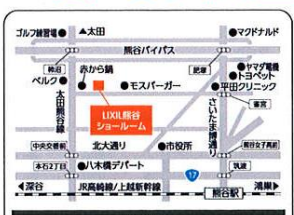

☎046-221-8167

営業時間
午前10時～午後5時

休館日
毎週水曜日(祝日の場合は営業)・夏期・年末年始

LIXIL
藤沢水まわりショールーム

〒252-0815
神奈川県藤沢市石川11-2-3

☎0466-89-1794

営業時間
午前10時～午後5時

休館日
毎週水曜日(祝日の場合は営業)・夏期・年末年始

埼玉開催 5ショールーム 8/1(土)・2(日)

LIXIL
さいたま総合ショールーム

〒336-0911
埼玉県さいたま市緑区三室1158-3

☎048-875-6402

営業時間
午前10時～午後5時

休館日
毎週水曜日(祝日の場合は営業)・夏期・年末年始

LIXIL
さいたま水まわりショールーム

〒331-0811
埼玉県さいたま市北区吉野町1-23-6

☎048-668-1794

営業時間
午前10時～午後5時

休館日
毎週水曜日(祝日の場合は営業)・夏期・年末年始

LIXIL
熊谷ショールーム

〒360-0015
埼玉県熊谷市肥塚4-115

☎048-528-0526

営業時間
午前10時～午後5時

休館日
毎週水曜日(祝日の場合は営業)・夏期・年末年始