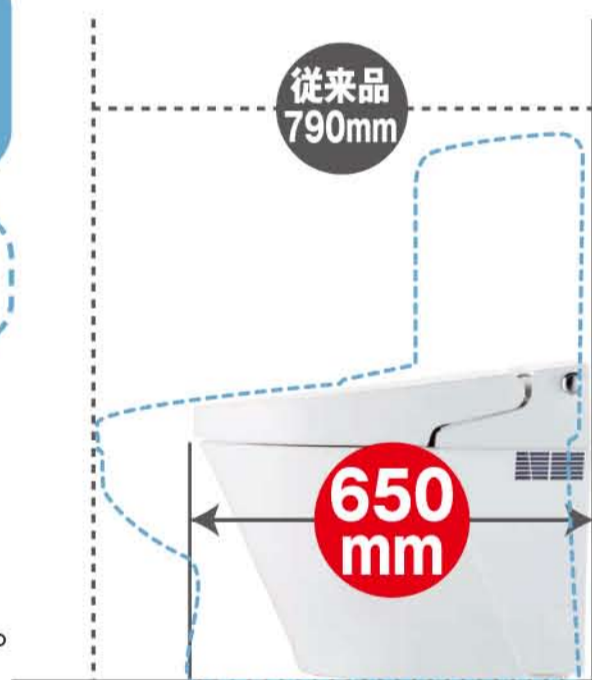

空間を広く使いたい

それなら

「サティスSタイプ」なら空間を広く使えます！

従来のタンク付トイレよりも動作空間が広がり、ゆったりと使えます。ゆとりがある空間は介護の際にも便利です。

LIXILリフォームネット登録店名

株式会社丹澤工務店

〒270-0021
千葉県松戸市小金原7-34-27
TEL: 047-436-0058
<http://www.lixil.co.jp>