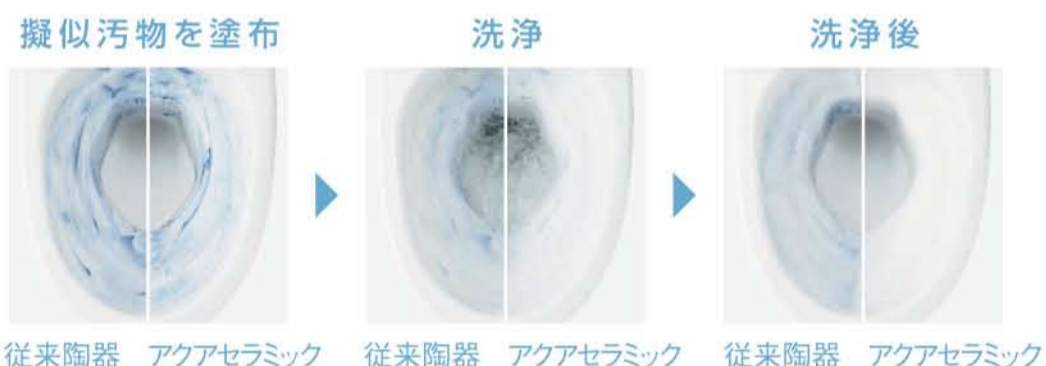

サティスの快適ポイント

「キレイ」が進化しています！

LIXILだけのこだわりをご紹介します！

POINT

1 とっても汚れに強いトイレになりました。

※定期的にお掃除しない場合、汚れが付着する場合があります。

トイレのための新素材「アクアセラミック」。リング状の黒ずみや便器のくすみの原因となる水アカがこびりつかず※、キレイが続きます。

従来陶器 アクアセラミック

POINT

2 キレイが続く「鉢内除菌」

気になるニオイをしっかりと押さえます

イオンがすみずみまで行き渡り除菌

【ニオイ原因菌の除菌効果】

プラズマクラスター無

プラズマクラスター有

電気代は約1.6円/日

キレイが1日中続く

※プラズマクラスターロゴ及びプラズマクラスター、Plasmaclusterは、シャープ株式会社の商標です。

アクアセラミックと今までのトイレの汚れ落ちを比較！

しっかり上がって、すき間汚れをラクラクお掃除[お掃除リフトアップ]

真上にしっかり上がり、お掃除できなかったすき間汚れが奥までラクに拭き取れます。気になるにおいの元もカットします。

「見た目」を大きく変えて満足度UP！

どのようなトイレ空間にしたいですか？